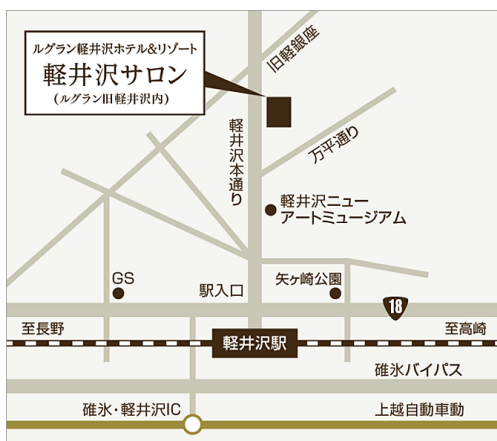

◆他施設

- ・スパ「Elemis」
- ・フィットネス(ジム)

WEDDING SALON

ウェディングのご相談は軽井沢と都内、2か所のサロンで対応

開放感のあるサロンでは、ドレスショップも併設しています。

<軽井沢サロン>

〒389-0102
長野県北佐久郡軽井沢町大字軽井沢 469-4
(ルグラン旧軽井沢ホテル内)

※7月にルグラン軽井沢ホテル&リゾート内へ移転予定

<東京サロン>

〒104-0061
東京都中央区銀座2丁目3-1
RayGinza8 階

施設概要

LE GRAND (ルグラン) 軽井沢ホテル&リゾート

〒389-0113 長野県北佐久郡軽井沢町発地 864-4

<http://www.legrand-karuizawaresort.jp/>

2018年7月20日(金) グランドオープン
客室数: 58室

運営会社: 株式会社グランベルホテル(ベルーナグループ 100%子会社)